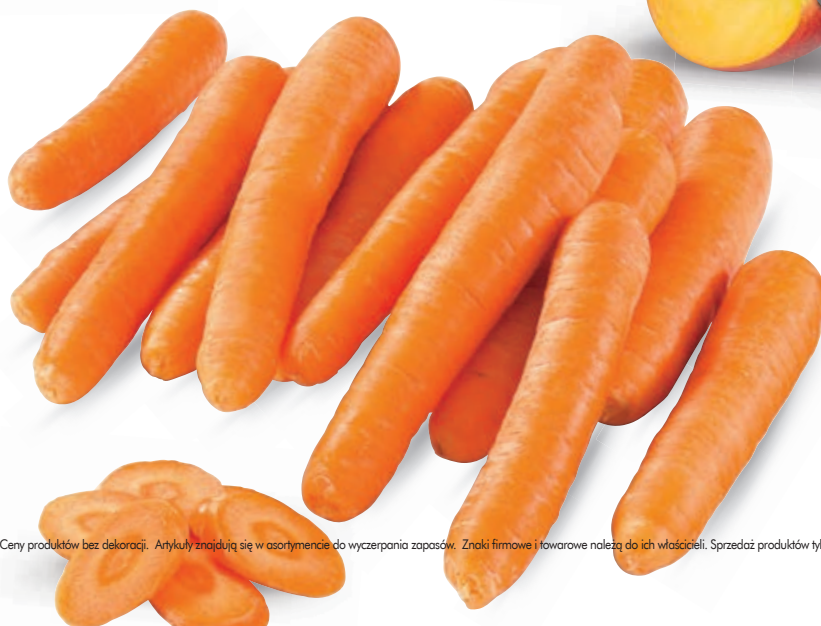

BEZ OPRYSKÓW CHEMICZNYCH
BEZ NAWOZÓW SZTUSZNYCH
BEZ STYMULATORÓW WZROSTU
BEZ MODYFIKACJI GENETYCZNEJ
BEZ KONSERWANTÓW

Bio nektarynki
500 g/1 opak.

5⁹⁹
1 kg=11,98